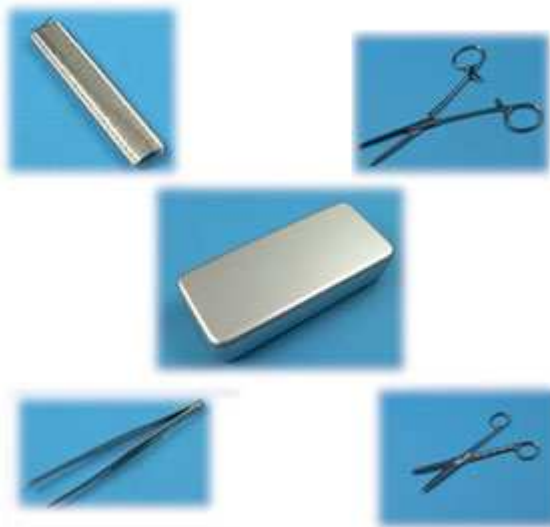

Boite à cataracte congénitale

Réf. **SOC-GEU-251064**

- 1 Boîte inox, 18 x 8 x 4 cm
- 1 Blépharostat Barraquer-Colibri, 5 cm
- 1 Couteau à Cataracte Graefe
- 2 Couteau à Cataracte de Paufigue
- 1 Canule à Injection Rycroft, air, coudée, 0,3 mm
- 1 Canule de Bonnet, double courant pour lavage et aspiration, coudée
- 1 Canule de Barraquer, courbe, à olive, à Cyclodialise